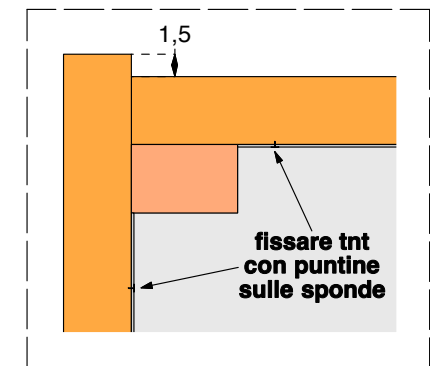

**Cod. 071604 VASCA ORTICOLTURA P1**

LEGNOLANDIA Rev. 0

Pz.	Descriz.	Lungh.	Posizione
2	pareti tipo A	120	sponde lunghe
2	tavole tipo B	96	sponde corte
1	art. 200790-P tnt	94x130 cm	fondo vasca
<b>Ferramenta</b>			
8	viti Ø 6x100		sfuse
10	puntine		sfuse

tavole  
tipo Bparete  
tipo Aviti  
Ø 6x100viti  
Ø 6x100parete  
tipo Atavole  
tipo B

telo tnt