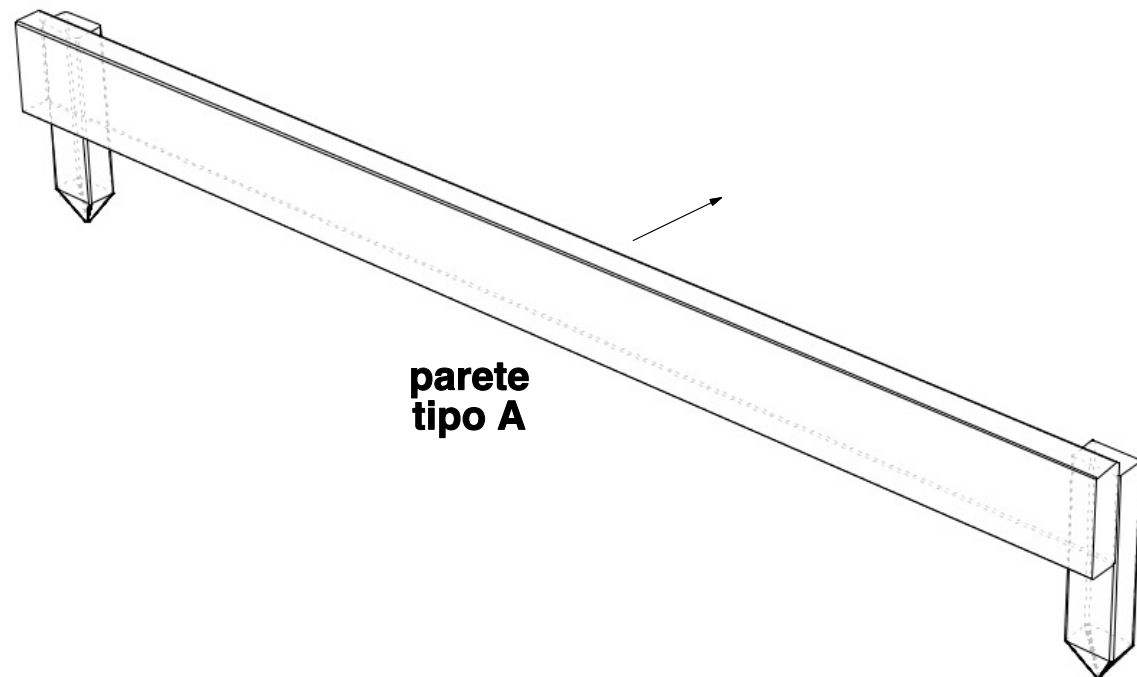

**Cod. 071604 VASCA ORTICOLTURA P1**

LEGNOLANDIA Rev. 0

Pz.	Descriz.	Lungh.	Posizione
2	pareti tipo A	120	sponde lunghe
2	tavole tipo B	96	sponde corte
1	art. 200790-P tnt	94x130 cm	fondo vasca
<b>Ferramenta</b>			
8	viti Ø 6x100		sfuse
10	puntine		sfuse

tavole  
tipo Bparete  
tipo Aviti  
Ø 6x100viti  
Ø 6x100parete  
tipo Atavole  
tipo B

telo tnt