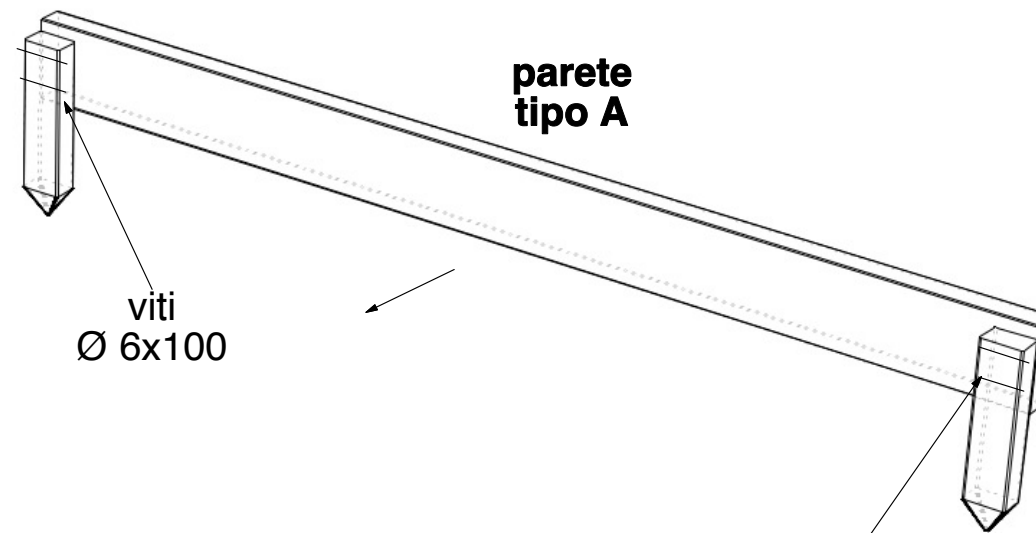

**Cod. 071604 VASCA ORTICOLTURA P1**

LEGNOLANDIA Rev. 0

Pz.	Descriz.	Lungh.	Posizione
2	pareti tipo A	120	sponde lunghe
2	tavole tipo B	96	sponde corte
1	art. 200790-P tnt	94x130 cm	fondo vasca
<b>Ferramenta</b>			
8	viti Ø 6x100		sfuse
10	puntine		sfuse

tavole  
tipo Bparete  
tipo Aviti  
Ø 6x100viti  
Ø 6x100parete  
tipo Atavole  
tipo B

telo tnt