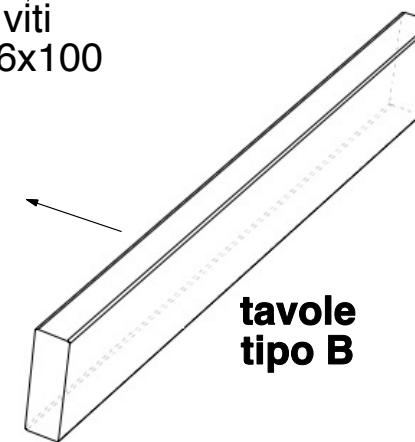

**Cod. 071604 VASCA ORTICOLTURA P1**

LEGNOLANDIA Rev. 0

Pz.	Descriz.	Lungh.	Posizione
2	pareti tipo A	120	sponde lunghe
2	tavole tipo B	96	sponde corte
1	art. 200790-P tnt	94x130 cm	fondo vasca
<b>Ferramenta</b>			
8	viti Ø 6x100		sfuse
10	puntine		sfuse

tavole  
tipo Bparete  
tipo Aviti  
Ø 6x100viti  
Ø 6x100parete  
tipo Atavole  
tipo B

telo tnt